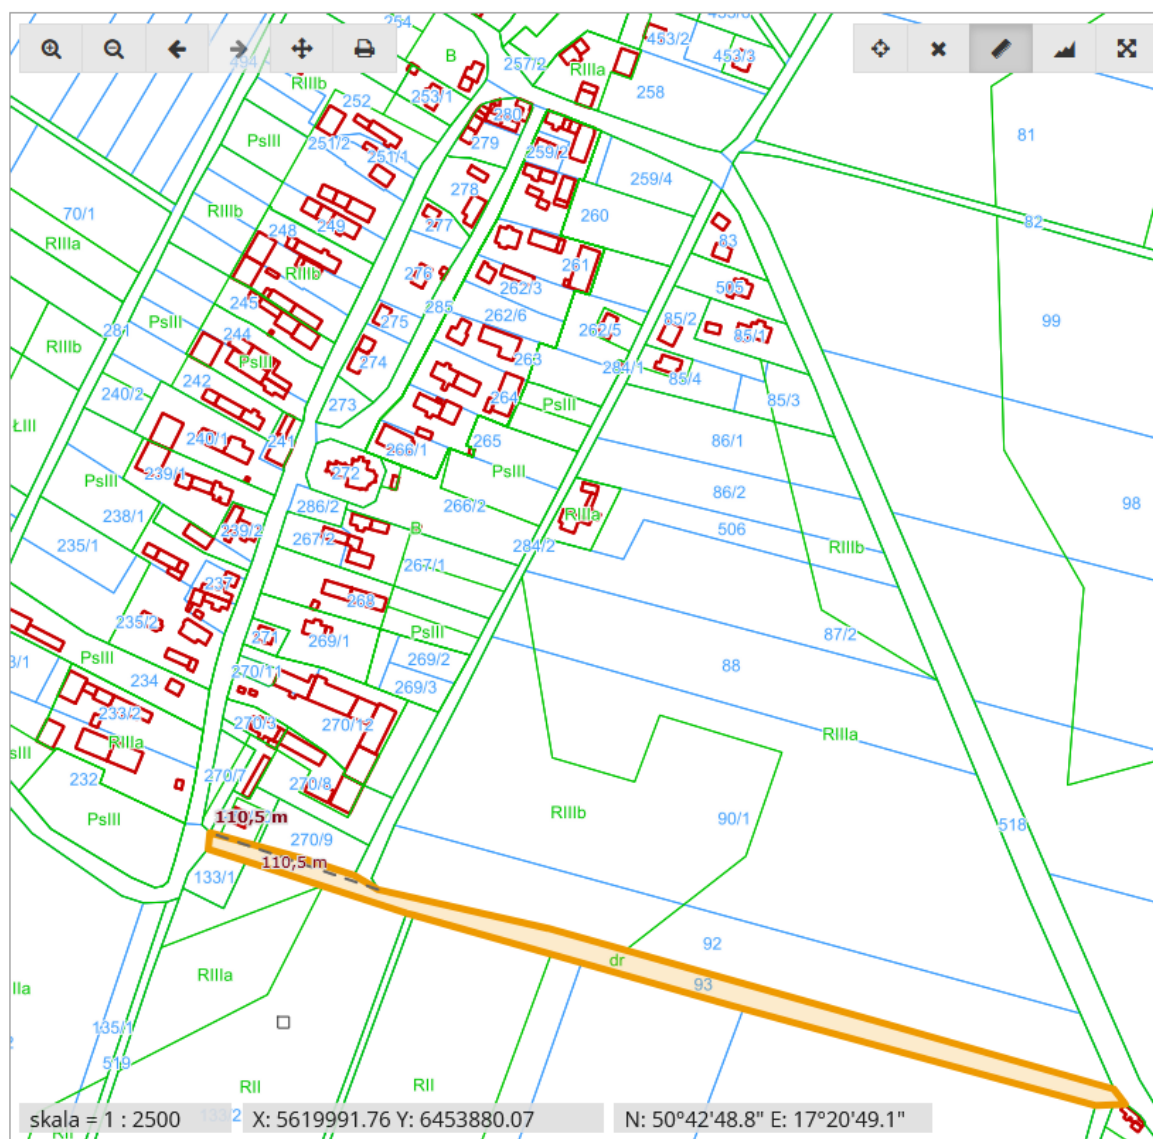

Systematyka/obręb ewidencyjny

Wybierz 160103\_5.0057

Numer Działki

284/2

Przygotuj mapę

Warstwy

WFS

Zbiory

Działki

Numer działki	284/2
Powierzchnia [ha]	0,3472
Gmina	Grodków - obszar wiejski
Numer obrębu	0057
Obręb	LUBCZ
Identyfikator G5	160103_5.0057.284/2

Systematyka/obręb ewidencyjny

Wybierz 160103\_5.0057

Numer Działki

93

Przygotuj mapę

Warstwy

WFS

Zbiory

Działki

Numer działki	93
Powierzchnia [ha]	0,7912
Gmina	Grodków - obszar wiejski
Numer obrębu	0057
Obręb	LUBCZ
Identyfikator G5	160103_5.0057.93